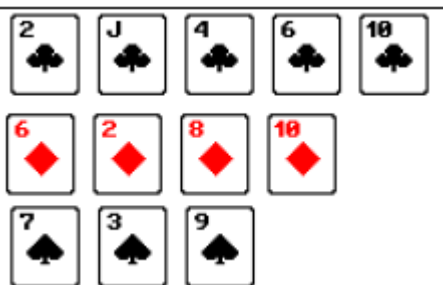

Četri vienādi (šī ir četru kāršu kombinācija ar kalpiem, dāmām vai karaļiem).

Power Poker spēlētājam tiek izdalīta roka ar 5 atklātām kārtīm. Tad spēlētājam tiek dota iespēja - kuras kārtis tas no savas rokas grib paturēt, un kuras nomainīt.

Visas figūras spēles izmaksu tabulā (Saraksts ar spēles izmaksām. Tabulā attēloti vinnestu kombināciju izmaksu lielumi, ko spēlētājs iegūst par savu vinnesta kombināciju.) parāda monētu skaitu, ko spēlētājs vinnē par katru kombināciju. Vinnēto kredītu lielums atkarīgs no spēlētāja veiktās monētu likmes.

Spēles vinnestu kombinācijas (no lielākās uz mazāko)

Royal Flush – kombinācija, kas sastāv no dūža, karaļa, dāmas, kalpa un desmitnieka.

Četri dūži– kombinācija, kas sastāv no četriem dūžiem.

Četri kalpi, dāmas vai karaļi (šī ir četru kāršu kombinācija ar kalpiem, dāmām vai karaļiem).

„Full House” ir kāršu kombinācija, ko veido trīs viena veida kārtis un divas savādākas viena veida kārtis.

„Flush” ir piecu (kā arī četru un trīs) kāršu kombinācija, ko veido viena veida kārtis.

„Straight” ir piecu (vai trīs) kāršu kombinācija, kurā secīgi sarindotas dažādas kārtis.