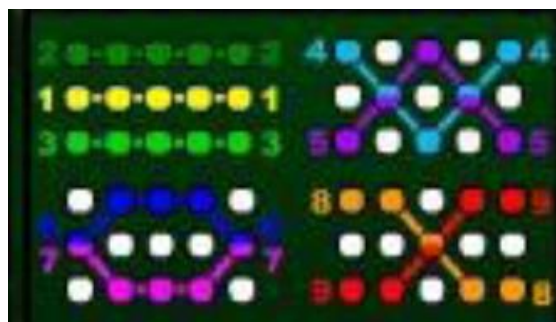

Izmaksu Līniju Apraksts.

Laimests tiek izmaksāts tikai par laimīgajām kombinācijām uz aktīvajām izmaksas līnijām.

Laimēto kredītu skaits atkarīgs no kopējā laimēto kredītu skaita reizinājumu ar jūsu izvēlētas likmes lieluma.

Līnijas, kas redzamas attēlā, parāda iespējamās izmaksas līniju formas: