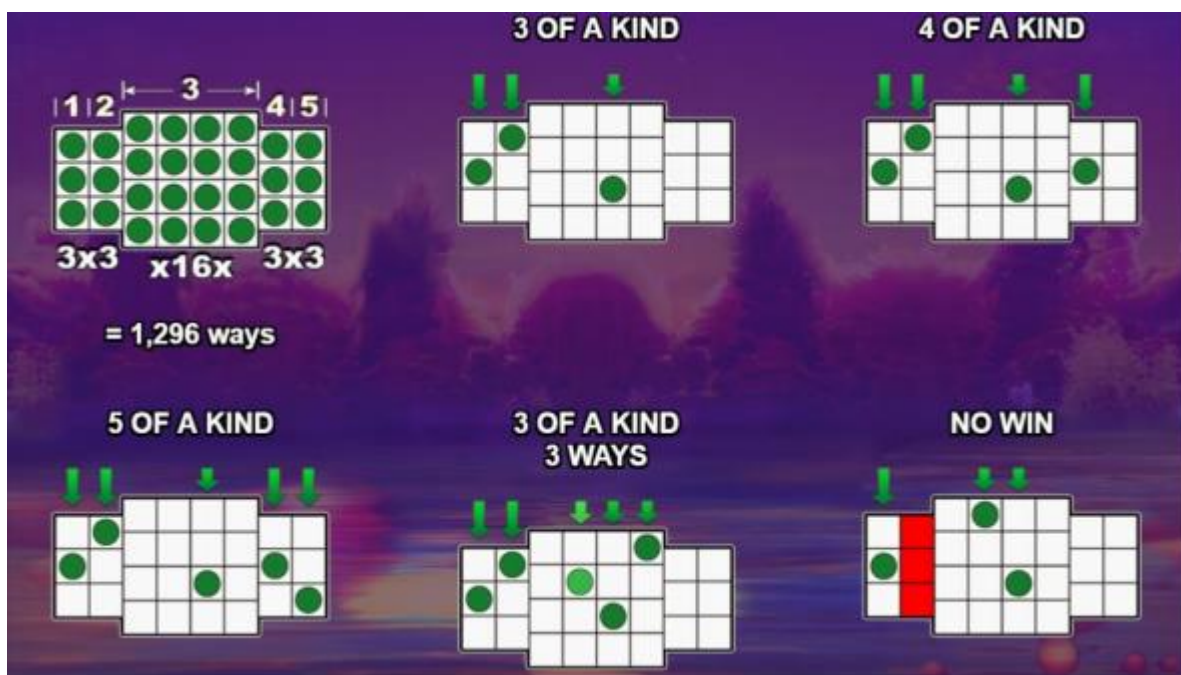

Izmaksu apraksts

Regulāro izmaksu apraksts

Lai parastie simboli veidotu laimīgo kombināciju, jāsakrīt sekojošiem apstākļiem:

- Simboliem jābūt līdzās uz katra spēles ruļļa.
- Laimīgās kombinācijas veidojas no kreisās uz labo pusi. Vismaz vienam no simboliem jābūt attēlotam uz pirmā ruļļa. Simbolu kombinācijas neveidojas, ja pirmais simbols ir uz otrā, trešā, ceturtā vai piektā ruļļa.

Izmaksu līniju apraksts.

Laimests tiek izmaksāts tikai par laimīgajām kombinācijām no kreisās uz labo pusi, kur vismaz viens simbols ir uz pirmā ruļļa. Simboliem jāatrodas līdzās uz konkrētas līnijas.

Kārtība, kādā notiek pieteikšanās uz laimestu un kādā to izsniedz