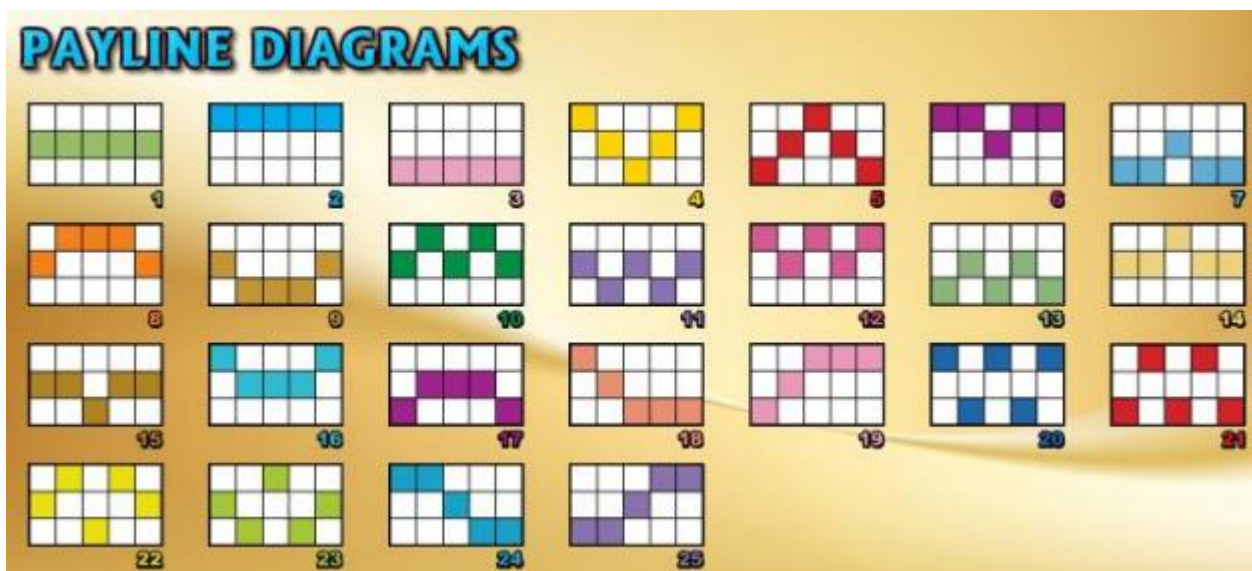

Izmaksu līniju apraksts.

Laimests tiek izmaksāts tikai par laimīgajām kombinācijām uz aktīvajām izmaksas līnijām. Laimēto kredītu skaits atkarīgs no kopējā monētu skaita reizinājuma ar līnijas vērtību.