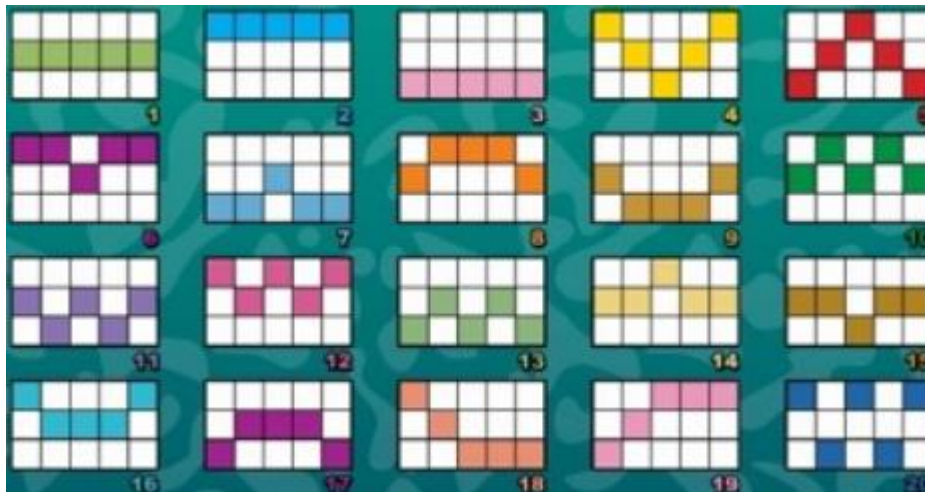

Izmaksu līniju apraksts.

Laimests tiek izmaksāts tikai par laimīgajām kombinācijām uz aktīvajām izmaksas līnijām.

Laimēto kredītu skaits atkarīgs no kopējā laimēto kredītu skaita reizinājumu ar jūsu izvēlētas likmes lieluma.

Līnijas, kas redzamas attēlā, parāda iespējamās izmaksas līniju formas:

Kārtība, kādā notiek pieteikšanās uz laimestu un kādā to izsniedz

Laimests tiek automātiski ieskaitīts klienta www.winguru.lv kontā

Termiņš, līdz kuram azartspēles dalībnieks var pieteikties uz laimestu

Laimestus, kas nepārsniedz 720 EUR izmaksā nekavējoties pēc izmaksas pieprasījuma. Laimestus no 720 EUR līdz 14300 EUR izmaksā 24 stundu laikā. Laimestus, kuri pārsniedz 14300 EUR, izmaksā ne vēlāk kā 30 dienu laikā un ne vairāk kā divos maksājumos.

Kur dalībnieks var vērsties pretenziju gadījumā, kā arī pretenziju izskatīšanas kārtība

Sūdzības un pretenzijas pieņem tikai rakstiskā veidā, 15 dienu laikā pēc attiecīgās spēles, ja spēlētājam pēc spēles beigām vai tās laikā rodas pretenzijas par spēles norisi, par to var iesniegt rakstisku iesniegumu uz: support@winguru.lv. Sūdzības tiks izskatītas un atbildes tiks sniegtas 15 dienu laikā no to saņemšanas brīža.