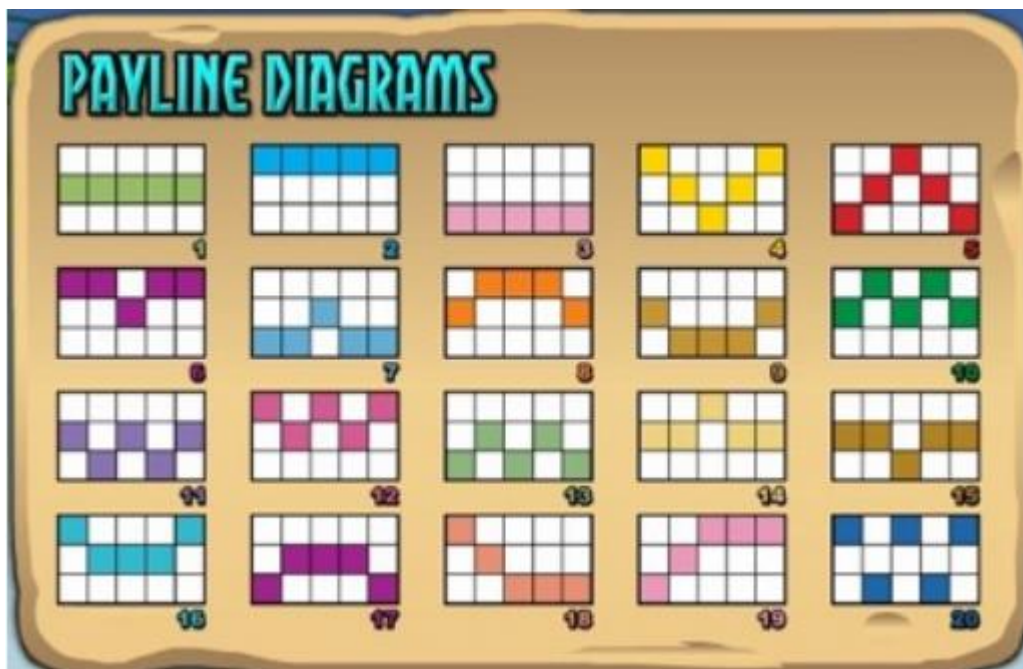

Izmaksu līniju apraksts.

Laimests tiek izmaksāts tikai par laimīgajām kombinācijām uz aktīvajām izmaksas līnijām.

Laimēto kredītu skaits atkarīgs no kopējā laimēto kredītu skaita reizinājumu ar jūsu izvēlētas likmes lieluma.

Līnijas, kas redzamas attēlā, parāda iespējamās izmaksas līniju formas: